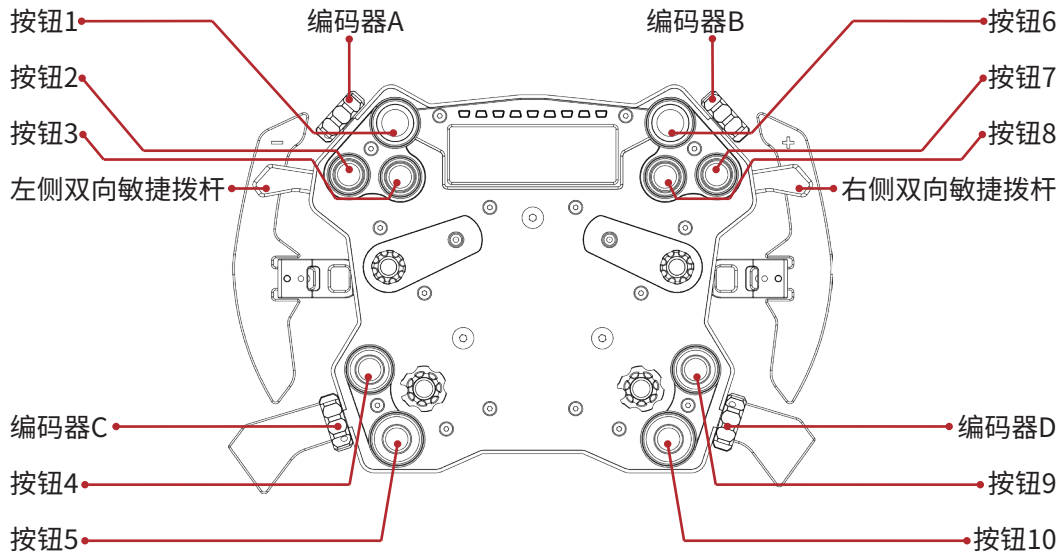

功能指南

H.AO

快捷设置

- **切换仪表样式:**

[编码器D]切换仪表样式

- **进入灯光及仪表设置模式:**

[左侧、右侧双向敏捷拨杆]同时前拉,等到转速灯全白后,松手进入设置模式,转速灯常亮绿色

[左侧、右侧双向敏捷拨杆]同时后推,等到转速灯白色只剩中间一个后,松手退出设置模式

- **在设置模式中:**

- **调节按钮颜色(单个):**

单个按钮按下,调节当前按钮颜色

- **调节按钮颜色(整体):**
[右侧双向敏捷拨杆] 拉动、推动调节按钮整体颜色
- **调节屏幕亮度:**
[编码器A]调节屏幕亮度
- **调节转速灯亮度:**
[编码器B]调节转速灯亮度
- **调节按钮亮度:**
[左侧双向敏捷拨杆]拉动增加按钮亮度,推动减小按钮亮度
- **切换按钮模式:**
[编码器C]旋转一次编码器,按钮整体闪烁,退出设置模式后,按钮模式变为按下后点亮

CONSPIT

The logo features the word "CONSPIT" in a bold, italicized, white sans-serif font. Below the text are two parallel white horizontal lines that taper off to the right, creating a sense of motion or a stylized underline.